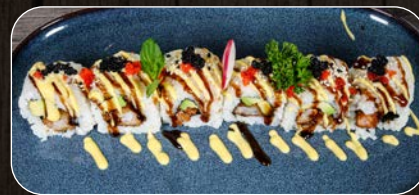

E Ebi maki 200g, 6ks, (1, 2, 3, 4, 7) 9,80 €
Krevetové maki s teriyaki omáčkou a mangovou
majonézou, avokádo.