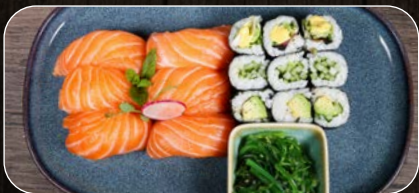

D Classic set 400g, 15ks, (4, 11) 12,80 €
6x lososové nigiri, 3x avocado maki, 3x šalátové maki,
3x uhorkové maki, wakame šalát.